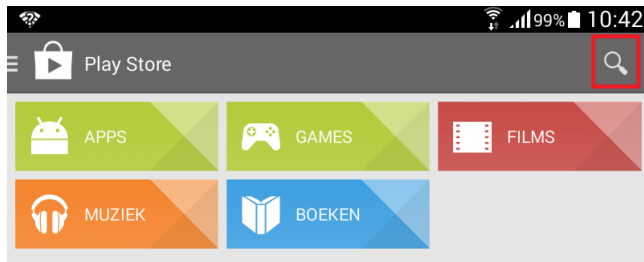

MB05 – Download Mobi33 vanuit Play Store

Een Login en password werden naar uw emailadres gestuurd. Deze zijn nodig om Mobi33 te activeren op uw mobiel apparaat. Indien u deze mail niet terugvindt op uw emailadres, kijk dan eerst na of deze mail niet werd geklasseerd onder "ongewenste berichten".

Minimum vereiste versie : Android 6.x

- Klik op het "Play Store" icoon op uw smartphone of tablet

- Klik op de knop "Zoeken"

- Typ "mobi33"

- *Klik op het logo van Mobi 33*

- Klik op de knop "INSTALLEREN"

- Klik op "ACCEPTEREN"