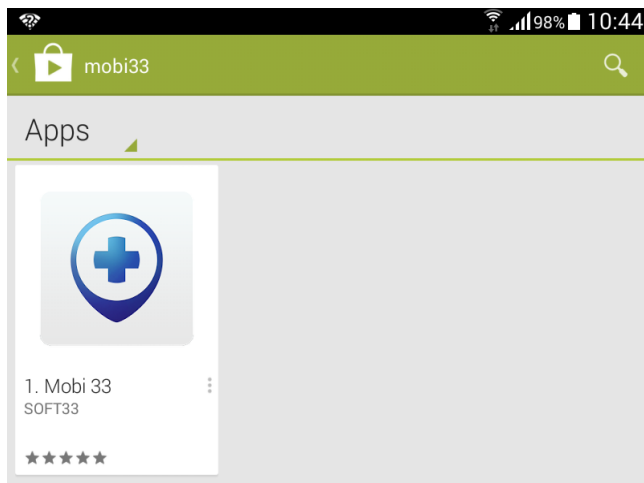

MB05 – Download Mobi33 vanuit Play Store

Een Login en password werden naar uw emailadres gestuurd. Deze zijn nodig om Mobi33 te activeren op uw mobiel apparaat. Indien u deze mail niet terugvindt op uw emailadres, kijk dan eerst na of deze mail niet werd geklasseerd onder "ongewenste berichten".

Minimum vereiste versie : Android 6.x

- Klik op het "Play Store" icoon op uw smartphone of tablet

- Klik op de knop "Zoeken"

- Typ "mobi33"

- *Klik op het logo van Mobi 33*

- Klik op de knop "INSTALLEREN"

- Klik op "ACCEPTEREN"